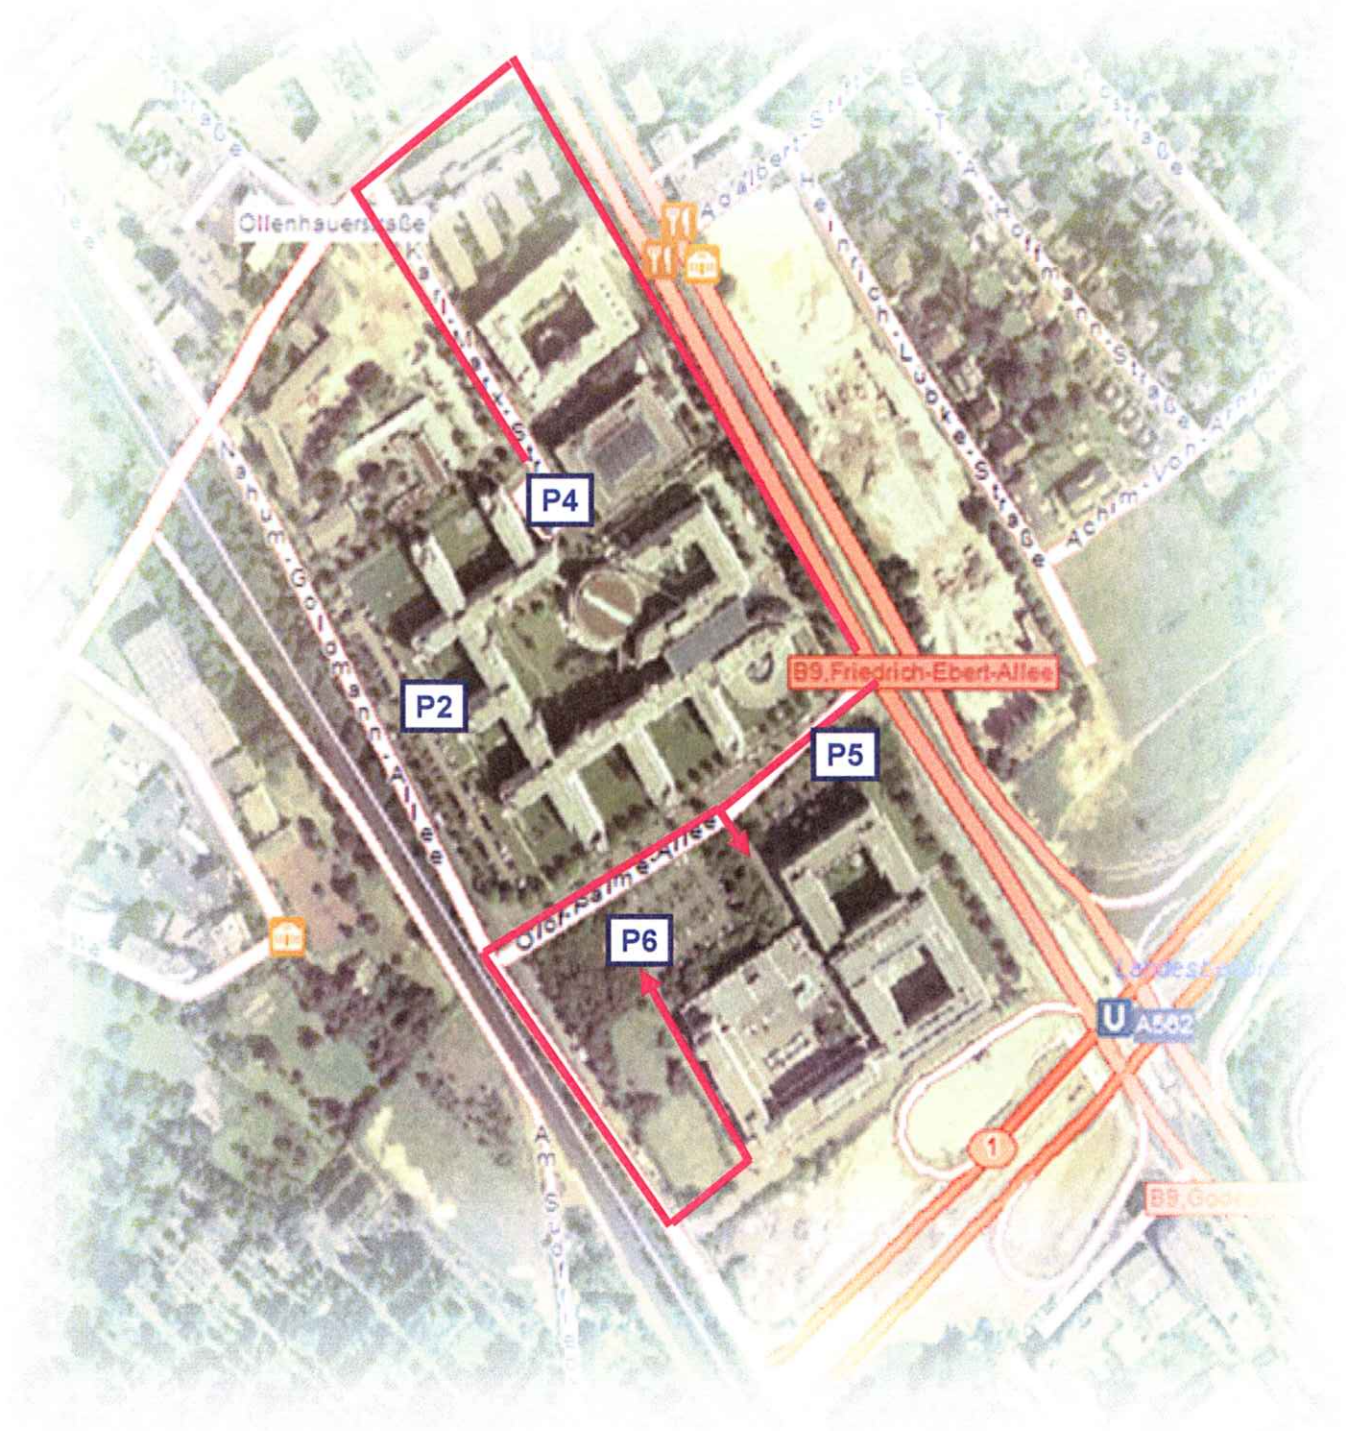

Parkflächen Service-Zentrale + OfficePort

- P2: Besucherparkplätze Eventmanagement Nahum-Goldmann-Allee
- P4: Kurzzeitparkplätze Karl-Marx-Strasse 13
- P5: Gebührenpflichtige Besucher-Kurzzeitparkplätze Olof-Palme-Allee
- P6: Besucherparkplätze Nahum-Goldmann-Allee

Wegbeschreibung:

- P6: Zufahrt über die Nahum-Goldmann-Allee aus Richtung Bonn 50m vor der Ampel links bzw. aus Richtung Autobahn A562 50m nach der Ampel rechts
 - P5: Zufahrt über die Olof-Palme-Allee gegenüber von den Bauteilen A/B
- Die Parkflächen sind entsprechend ausgeschildert.